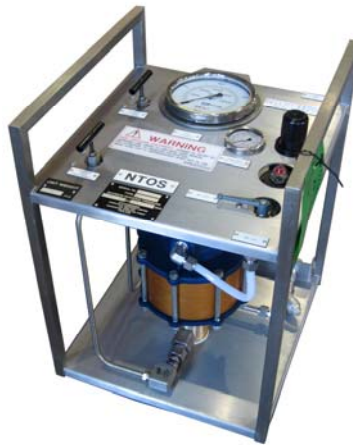

NTOS 1126

TEST PUMPE SHS 10-6-151W HF 4

TEKNISKE SPESIFIKASJONER

ID :	NTOS 1126
PUMPE:	SHS 10-6-151W HF 4 Pmax: 1623 bar, Qmax: 1,6 l/min
SERIE NR.:	0707089 9 07
VEKT :	ca 28 kg.
MÅL :	L= 300 mm, B= 420 mm, H= 420 mm